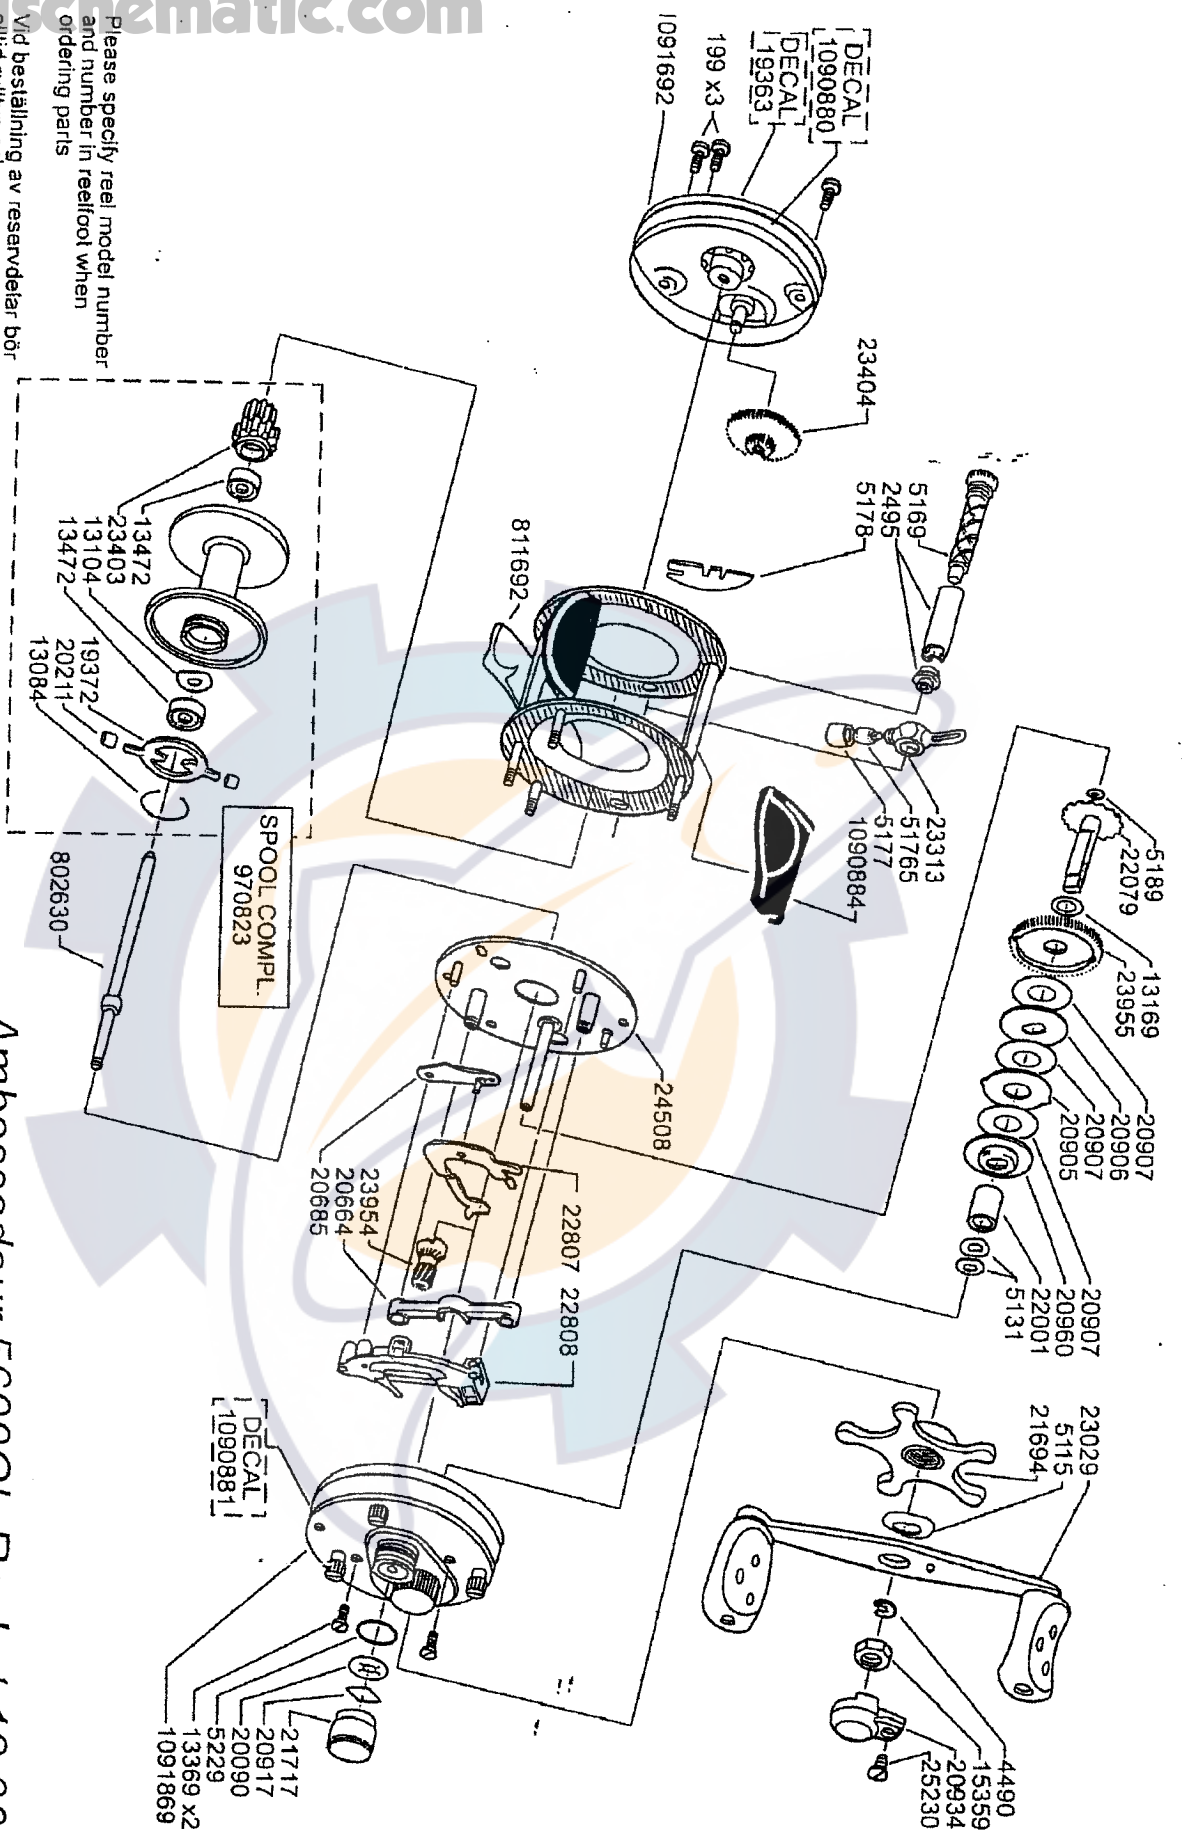

Please specify reel model number and number in reelfoot when ordering parts
 Vid beställning av reservdelar bör alltid rulltyp och nummer- beteckning under rullfoten anges

Ambassadeur 5600CL Rocket 12 00

1088269 Sunset Orange

34-12363-0